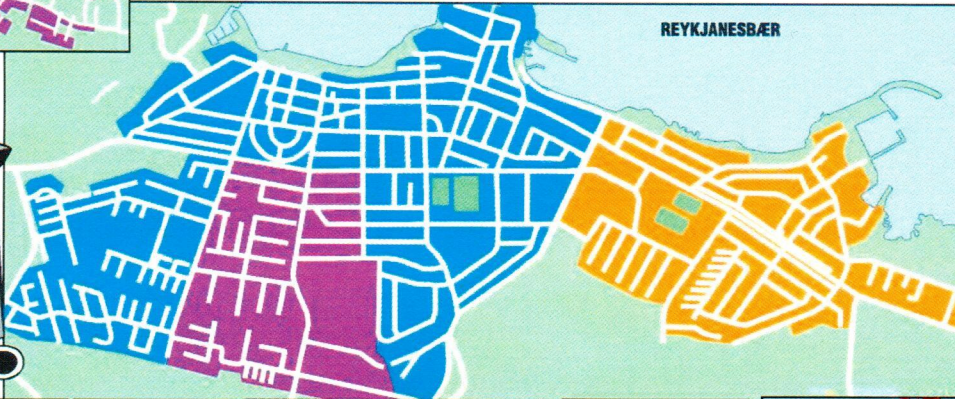

SORPHIRÐUDAGAR Á SUÐURNESJUM 2018

sunnudagur mánudagur þriðjudagur miðvikudagur fimmtudagur föstudagur laugrdagur

		1	2	3	4	5	6
7	8	9	10	11	12	13	
14	15	16	17	18	19	20	
21	22	23	24	25	26	27	
28	29	30	31				