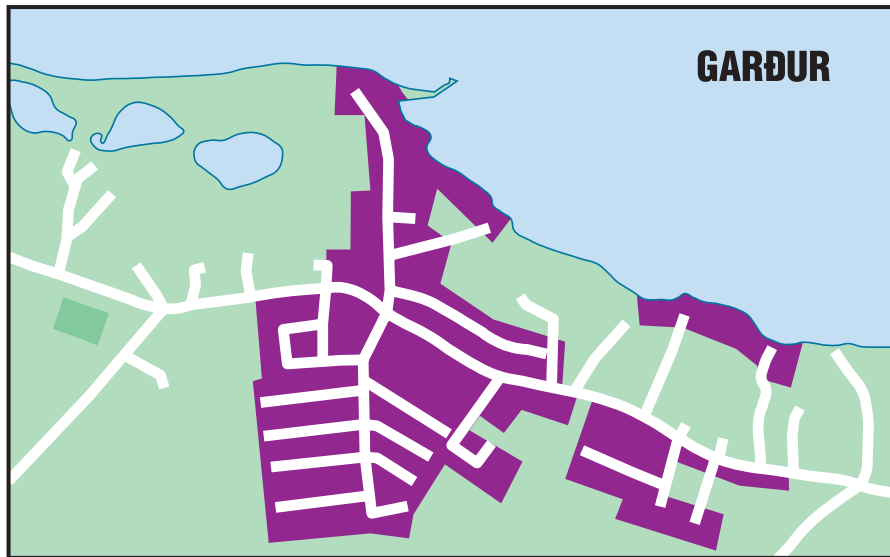

SORPHIRÐUDAGAR Í GARÐI 2012

Kaupstað Culture/Vision Copyright ©

Litapunktur sýna á hvaða dögum tæmingar fara fram í Garði

JANÚAR

| S | M | Þ | M | F | F | L |
|----|----|----|----|----|----|----|
| 1 | 2 | 3 | 4 | 5 | 6 | 7 |
| 8 | 9 | 10 | 11 | 12 | 13 | 14 |
| 15 | 16 | 17 | 18 | 19 | 20 | 21 |
| 22 | 23 | 23 | 24 | 25 | 26 | 27 |
| 29 | 30 | 31 | | | | |