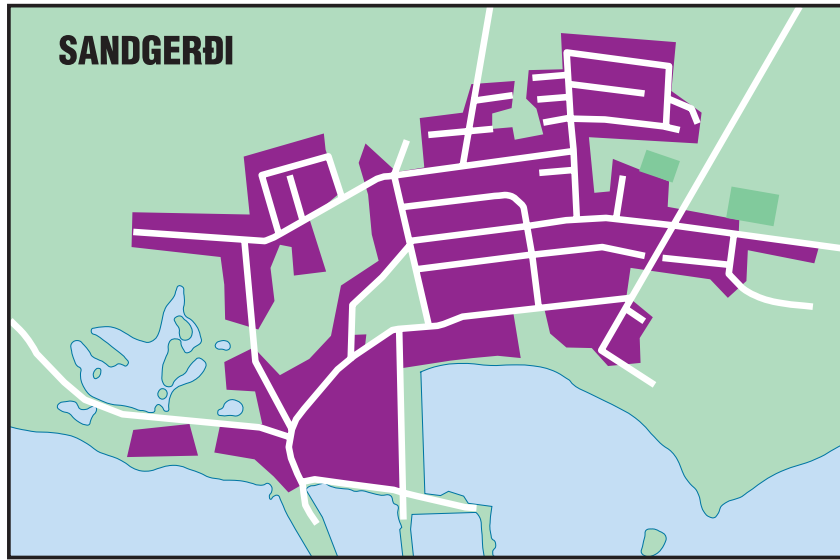

# SORPHIRÐUDAGAR Í SANDGERÐI 2009

Konungur Ólafur Jóhannsson Copyright ©

Litapunktur sýna á hvaða dögum tæmingar fara fram í Sandgerði